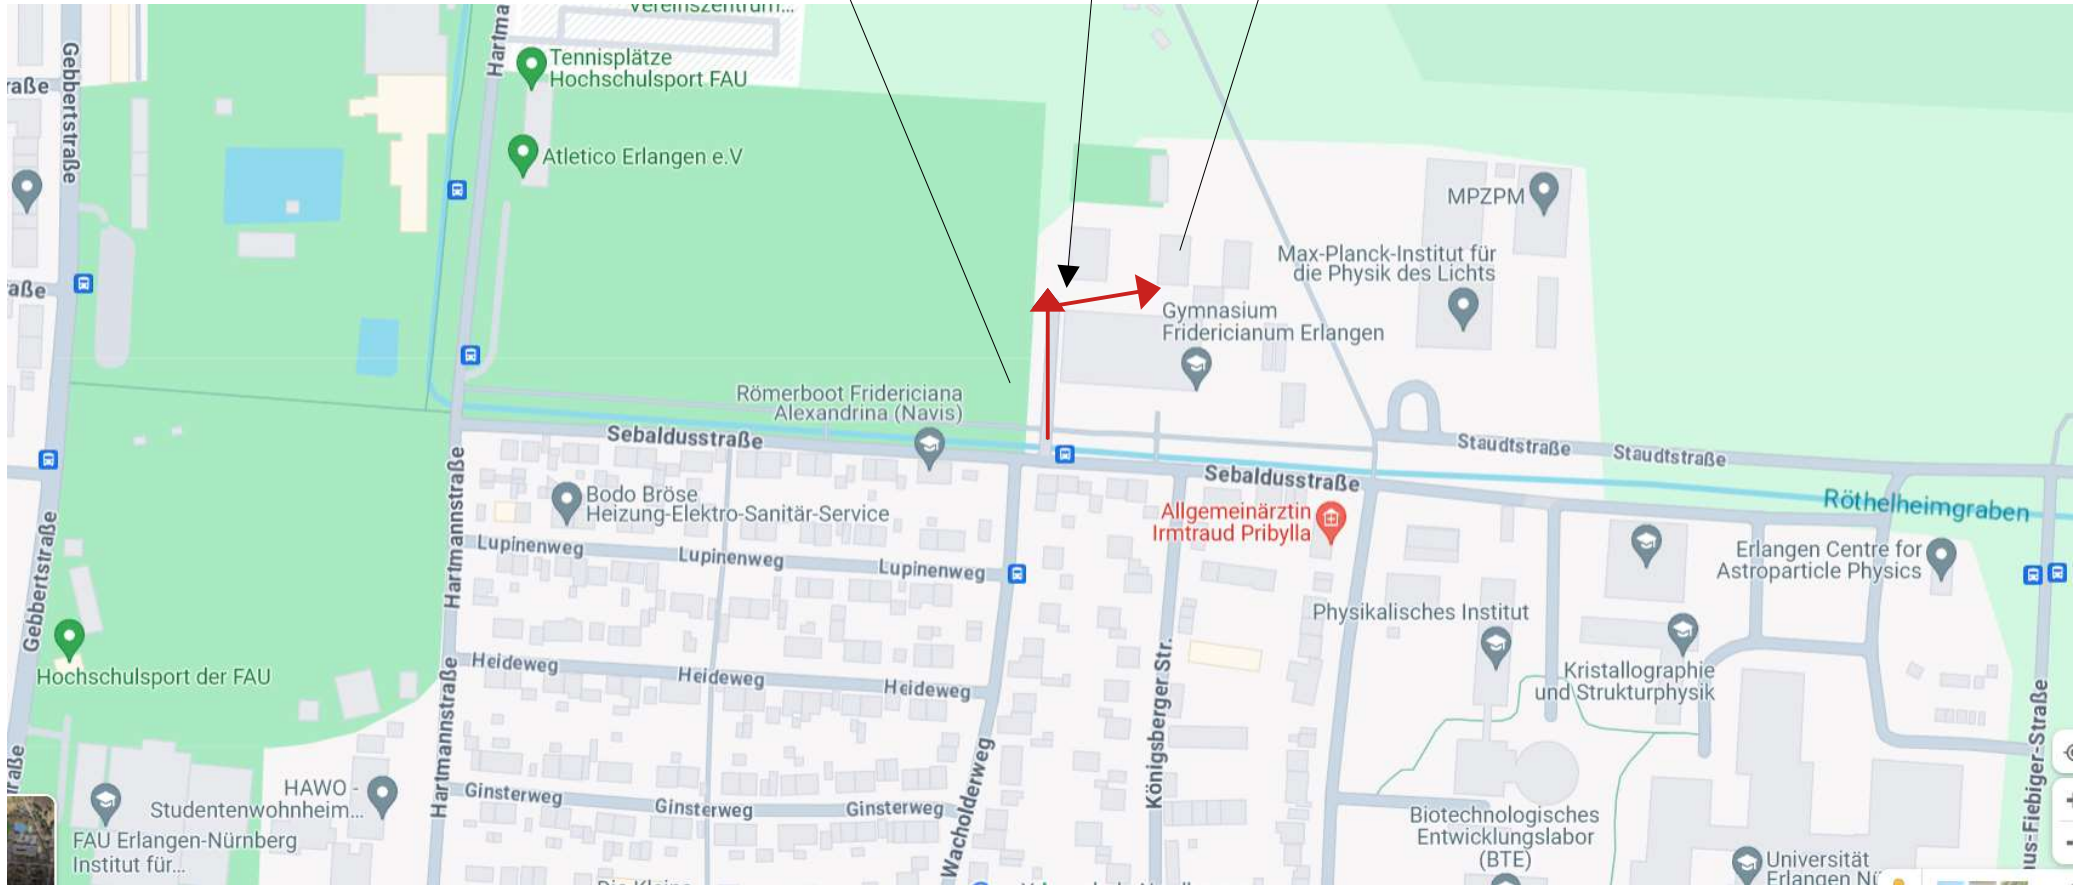

# Weg zur Sporthalle

Parkplatz

Sporthalle West

Plan Gymnasium Fridericianum